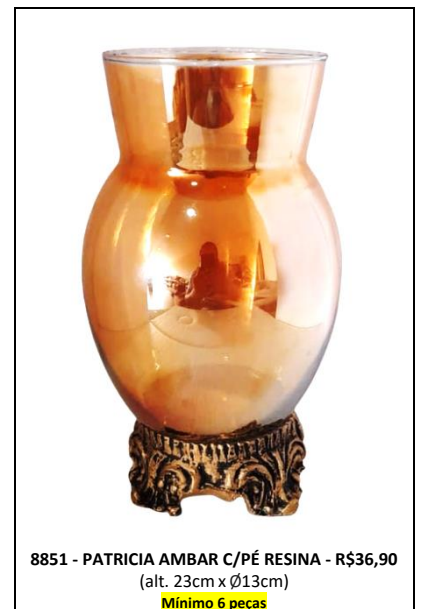

1. 8851 - PATRICIA AMBAR C/PÉ RESINA - R$36,90
   (alt. 23cm x Ø13cm)
2. **Mínimo 6 peças**