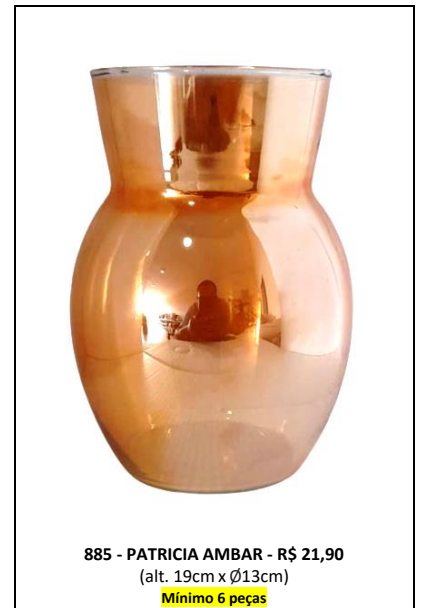

1. 885 - PATRICIA AMBAR - R$ 21,90
   (alt. 19cm x Ø13cm)
2. **Mínimo 6 peças**